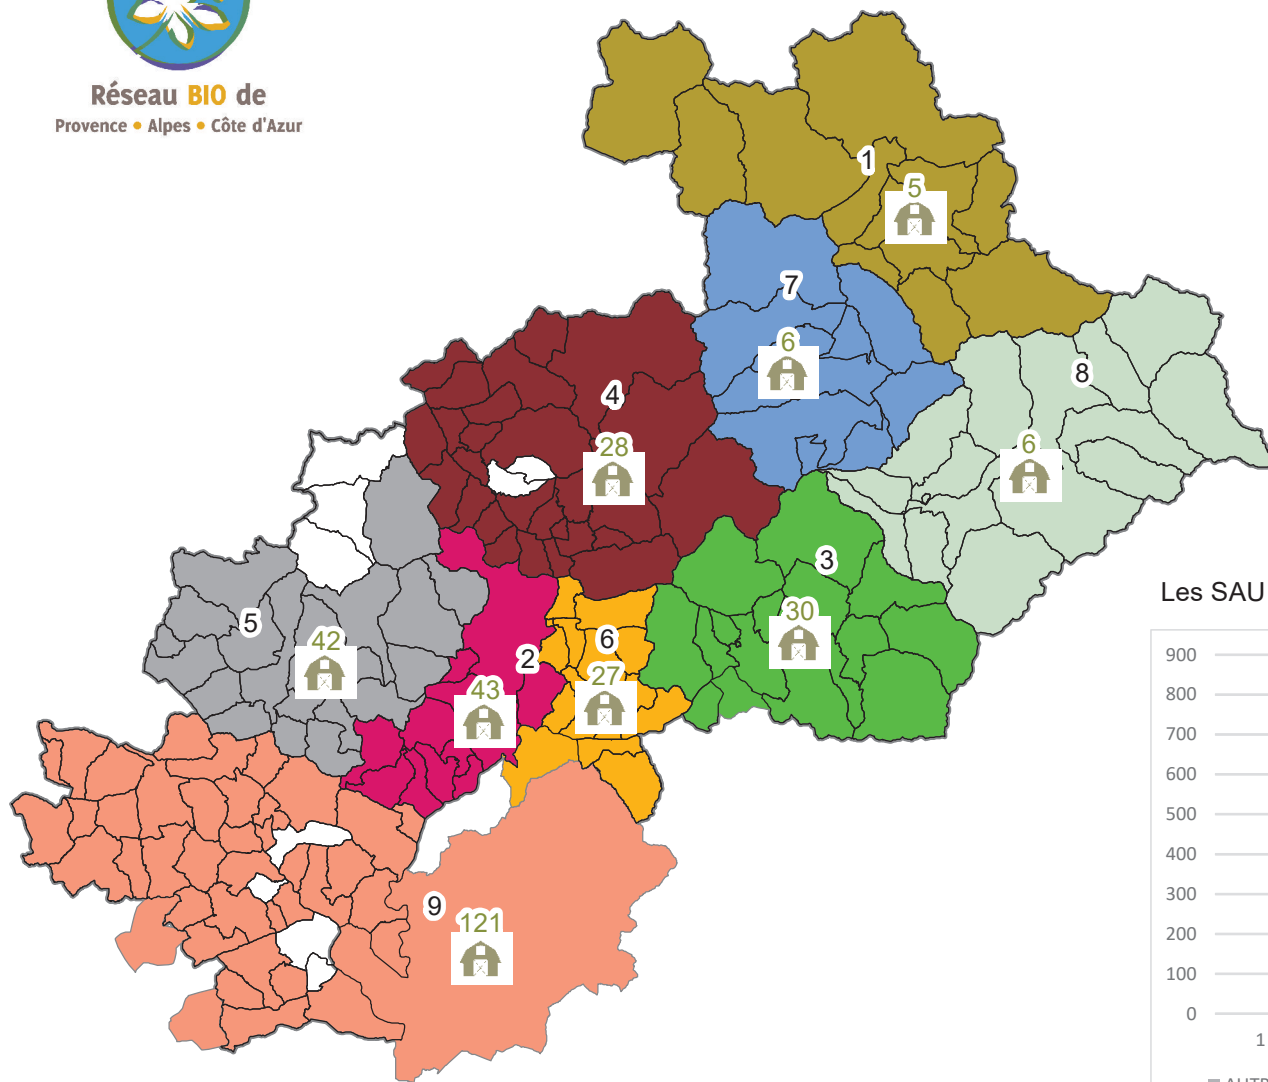

L'AB DANS LES INTERCOMMUNALITES DES HAUTES ALPES - FIN 2016

Réseau **BIO** de
Provence • Alpes • Côte d'Azur

- 1 CC du Briançonnais
- 2 CA Gap Tallard Durance
- 3 CC Serre Ponçon
- 4 CC Champsaur Valgaudemar
- 5 CC Buëch Devoluy
- 6 CC Serre Ponçon Val d'Avance
- 7 CC Pays des Ecrins
- 8 CC du Guillestrois et du Queyras
- 9 CC du Sisteronais Buëch

142

Nombre d'exploitations biologiques

Les SAU Bio Productives (hors surfaces fourragères - en hectares)