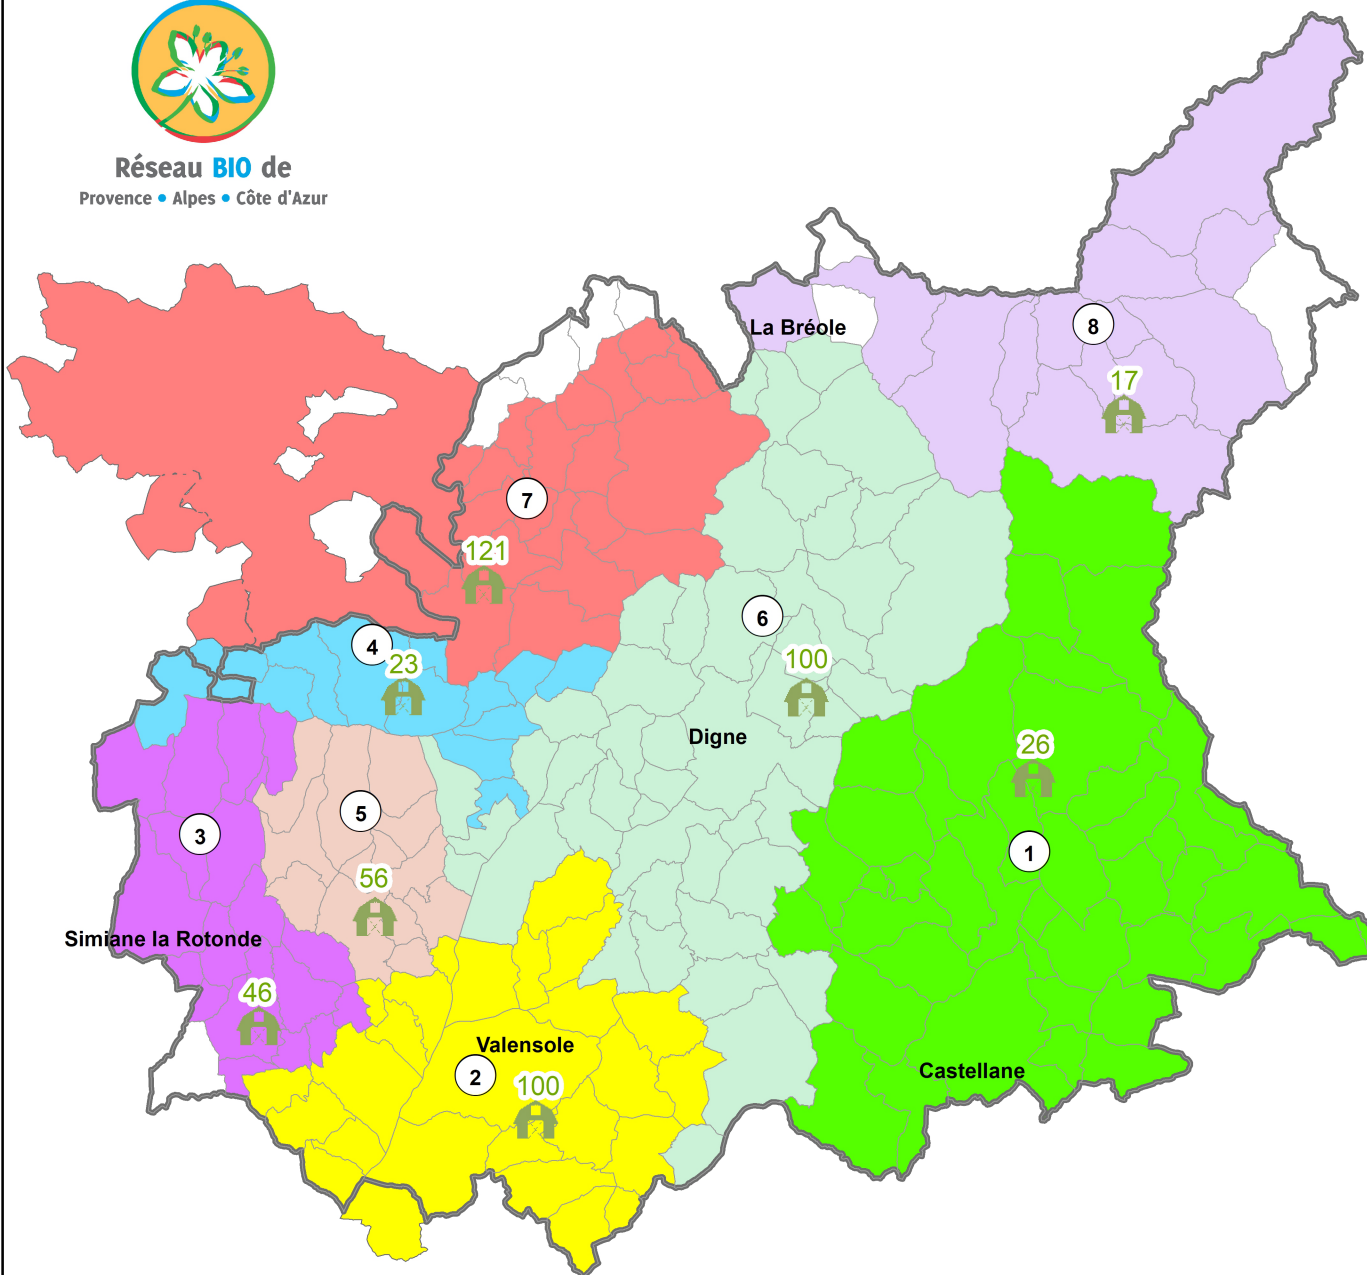

# L'AB DANS LES INTERCOMMUNALITES DES ALPES DE HAUTE PROVENCE - FIN 2016

Réseau **BIO** de  
Provence • Alpes • Côte d'Azur

- 1 CC Alpes Provence Verdon
  - 2 CA Durance Luberon Verdon
  - 3 CC Haute Provence Pays Banon
  - 4 CC Jabron Lure Vancon Durance
  - 5 CC Pays Forcalquier Montagne de Lure
  - 6 CA Provence Alpes Source de Lumières
  - 7 CC Sisteronais Buëch
  - 8 CC Valléede l'Ubaye Serre Poncon
- CC = Communauté de Communes  
CA = Communauté d'Agglomération
- 142 Nombre d'exploitations biologiques

Les SAU Bio productives (hors surfaces fourragères) (en ha)