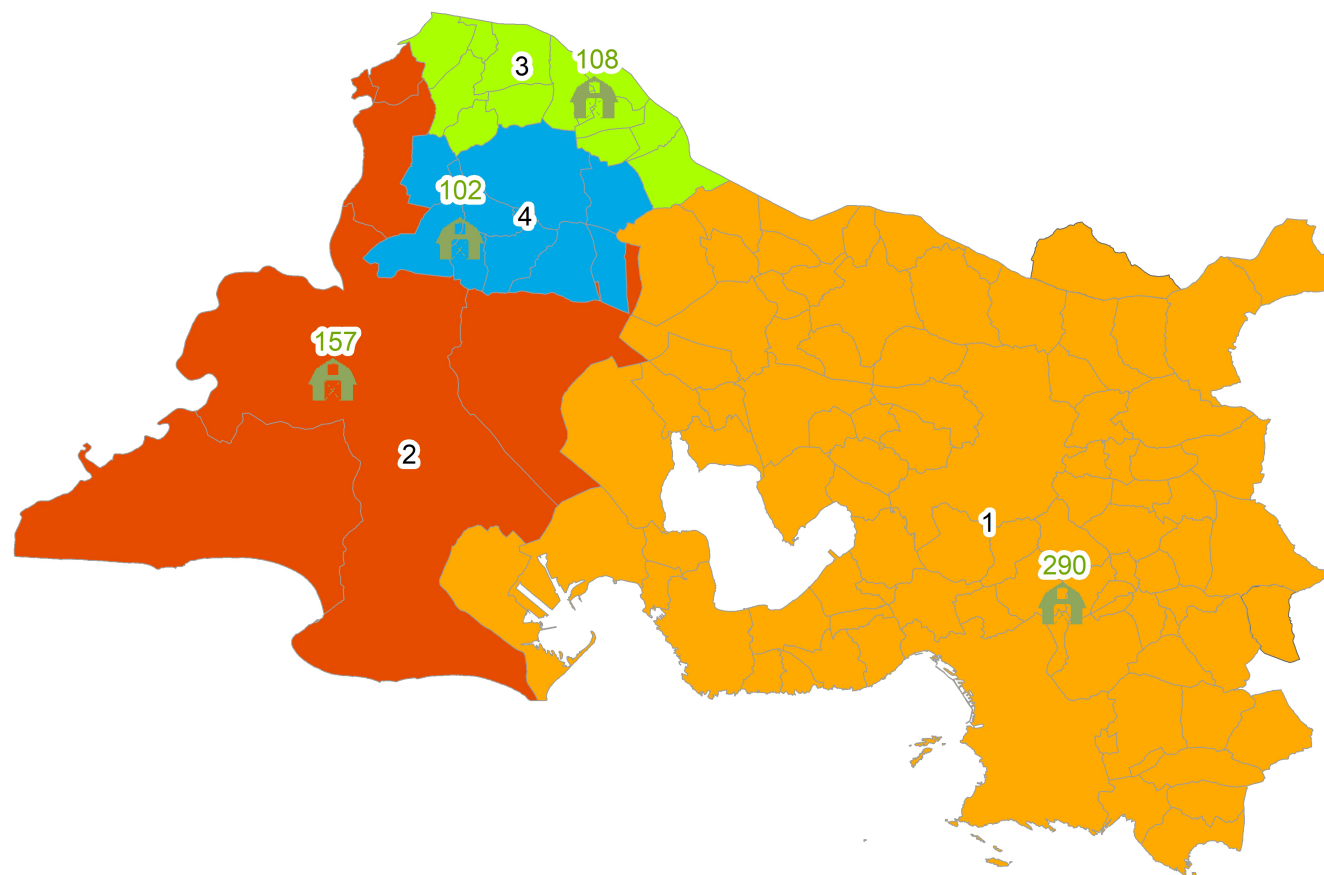

L'AB DANS LES INTERCOMMUNALITES DES BOUCHES DU RHONE - FIN 2016

- 1 CU Aix Marseille Provence
- 2 CA Arles Crau Montagnette
- 3 CA Terre de Provence
- 4 CC Vallées des Baux

290

Nombre d'exploitations biologiques

Les SAU Bio productives (hors surfaces fourragères) (en ha)